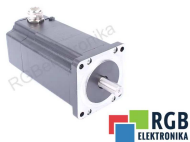

Naprawa VRDM3913/50LNBOO BERGER LAHR

Naprawiamy każde urządzenie BERGER LAHR. Jeśli nie znajdujesz urządzenia, które Cię interesuje, skontaktuj się z nami. **Bezpłatnie** odbieramy urządzenia za pośrednictwem kuriera lub osobiście, dzięki temu jesteśmy w stanie zrealizować naprawę nawet w kilka godzin. Zdiagnozujemy twój sprzęt **za darmo**, a jeśli nie zdecydujesz się na naprawę u nas, nie poniesiesz żadnych kosztów. Oferujemy **24 miesiące gwarancji** na całą zrealizowaną naprawę. Jesteśmy do dyspozycji całą dobę, także w weekendy i święta. Zadzwoń do nas na **numer dostępny 24/7: +48 71 750 09 77** i uzyskaj natychmiastową pomoc.

DANE TECHNICZNE

PRODUCENT	BERGER LAHR
MODEL	VRDM3913/50LNBOO
WAGA	4.0 kg

NAPISZ DO NAS
info24@rgbrepairs.pl

WSPARCIE DOSTĘPNE 24/7
[+48 717 500 977](tel:+48717500977)